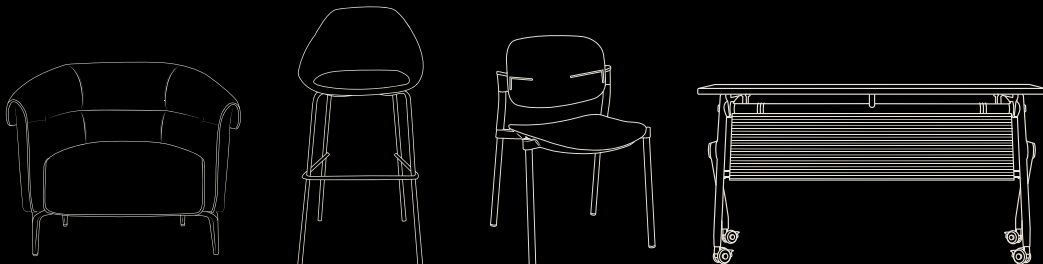

DESIGN CENTER
FURNITURE

OFFIHO[®]
BLACK

COLECCIÓN 2025

OFFIHO BLACK® 2025

collection

Sustentabilidad + Garantía

La responsabilidad social es una filosofía de vida que abarca a todas las áreas de nuestra compañía, con el fin de seguir siendo sustentables. Cualquier actividad debe estar en armonía con la naturaleza, minimizando su impacto negativo, incluyendo productos de calidad capaces de perdurar en el tiempo, poniendo en primer plano la salud y el confort de las personas.

A close-up, high-angle photograph of a modern office chair. The chair is primarily black, featuring a mesh backrest and a mesh seat. The armrests are wide and flat, with a slight curve. The base of the chair is visible at the bottom, showing a central column and a circular adjustment knob. The background is plain white.