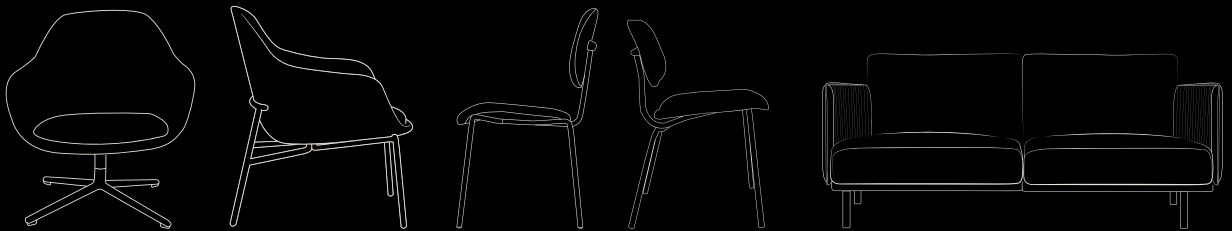

DESIGN CENTER
FURNITURE

OFFIHO[®]
BLACK

COLECCIÓN 2025

OFFIHO BLACK® 2025

collection

Sustentabilidad + Garantía

La responsabilidad social es una filosofía de vida que abarca a todas las áreas de nuestra compañía, con el fin de seguir siendo sustentables. Cualquier actividad debe estar en armonía con la naturaleza, minimizando su impacto negativo, incluyendo productos de calidad capaces de perdurar en el tiempo, poniendo en primer plano la salud y el confort de las personas.

GARANTÍA
10 AÑOS

OFFIHO[®]
BLACK

COLLECTION

SILLAS DE OFICINA	Pág. 6-35
SILLAS INTERIOR	Pág. 36-47
CONFORTABLES	Pág. 48-53
BANCOS	Pág. 54
COLECCIÓN STEP	Pág. 56
MESA COLABORATIVA	Pág. 58

DESIGNERS

ALEGREDESIGN	Pág. 5
JOE YOU	Pág. 10
SF+M STUDIO	Pág. 20

A close-up, high-angle photograph of a modern office chair. The chair is primarily black, featuring a mesh backrest and a mesh seat. The armrests are wide and flat, with a slight curve. The base of the chair is visible at the bottom, showing a central column and a circular adjustment knob. The background is plain white.