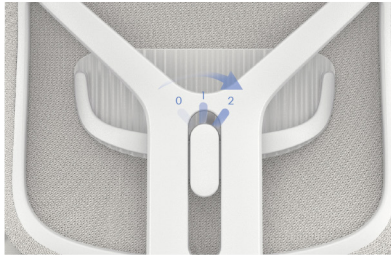

360°

OHE-45

KHUDI

JOE YOU by OFFIHOBLACK®

GARANTÍA
10 AÑOS

* Ajuste de dos niveles para la intensidad de soporte posterior.

*Soporte lumbar ajustable.

OHE-44Arena