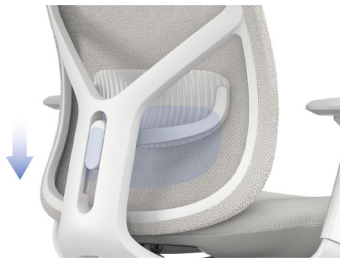

360°

OHE-45

KHUDI

JOE YOU by OFFIHOBLACK®

GARANTÍA
10 AÑOS

* Ajuste de dos niveles para la intensidad de soporte posterior.

*Soporte lumbar ajustable.

OHE-44Arena